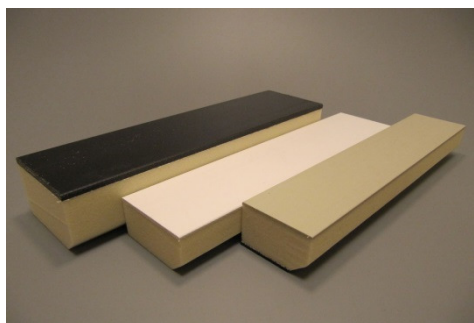

### TOP STROOK

*Een mooie keuken aan de buitenkant heeft een harde kern nodig. Na de nodige naspeuringen hebben we de ideale verstevigingen gevonden. Zowel licht als sterk en wat Prijs/Kwaliteit betreft, is dit de beste keuze.*

### BASIQ KLEUREN IN DE SCHIJNWERPER

**GRIS EXPO, BLANCO CITY, NEGRO TEBAS, ARDEN BLUE – 120,23M1**